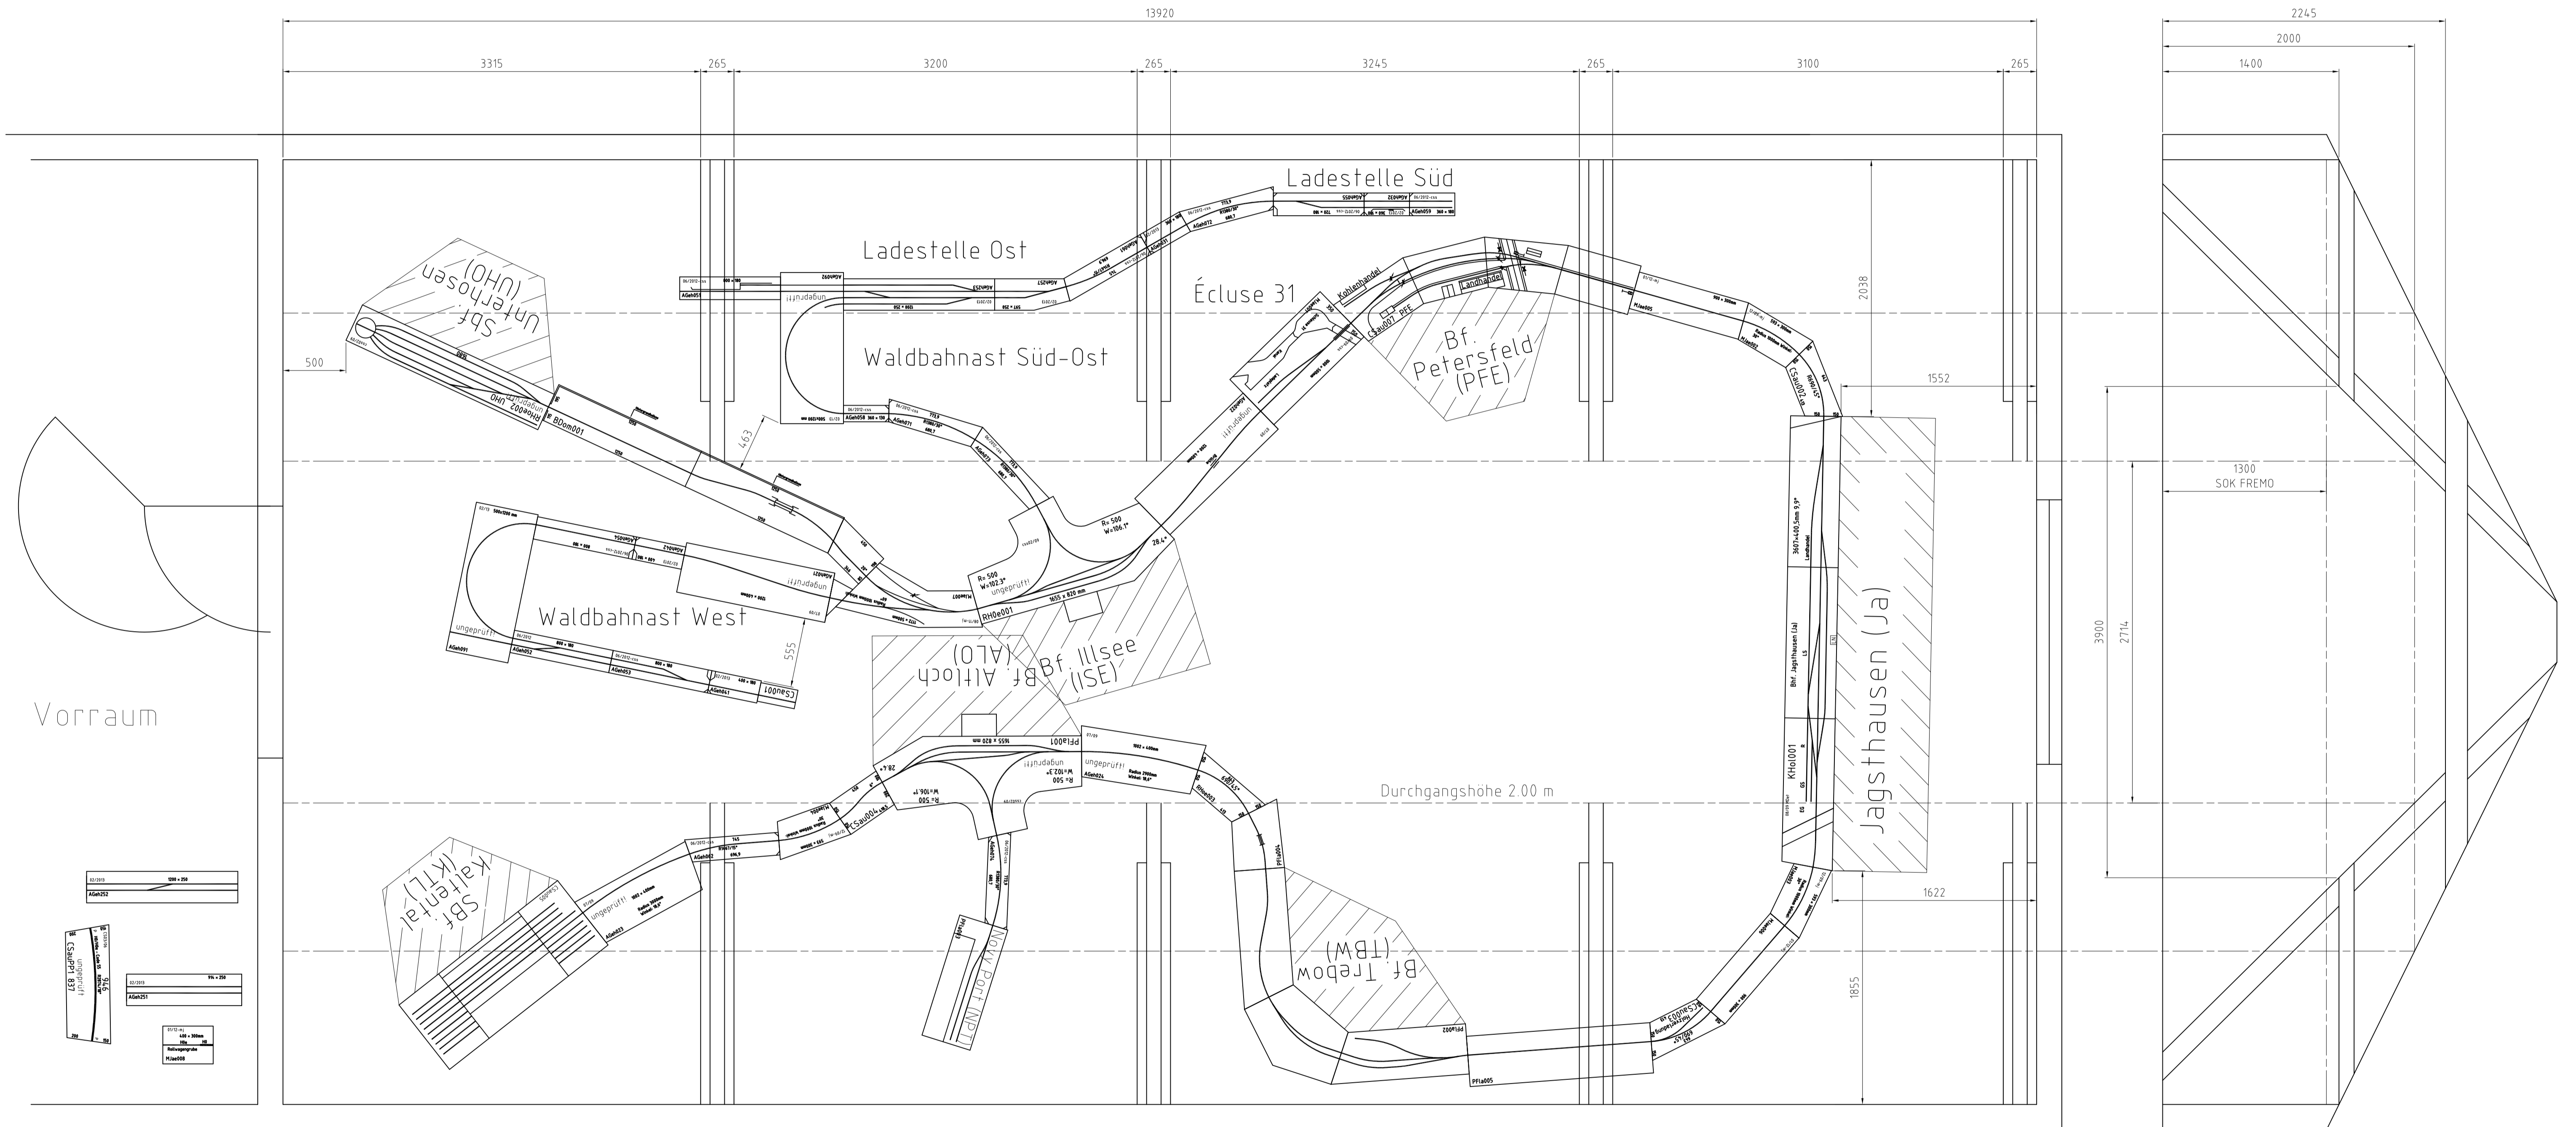

# Regionaltreffen Schutterwald 15.-17.März 2013

Freie Kreativwerkstatt e.V., Hauptstraße 81, 77746 Schutterwald

Bewegungsraum

Datum: 04.03.2013  
gezeichnet: cs  
Stand: V01