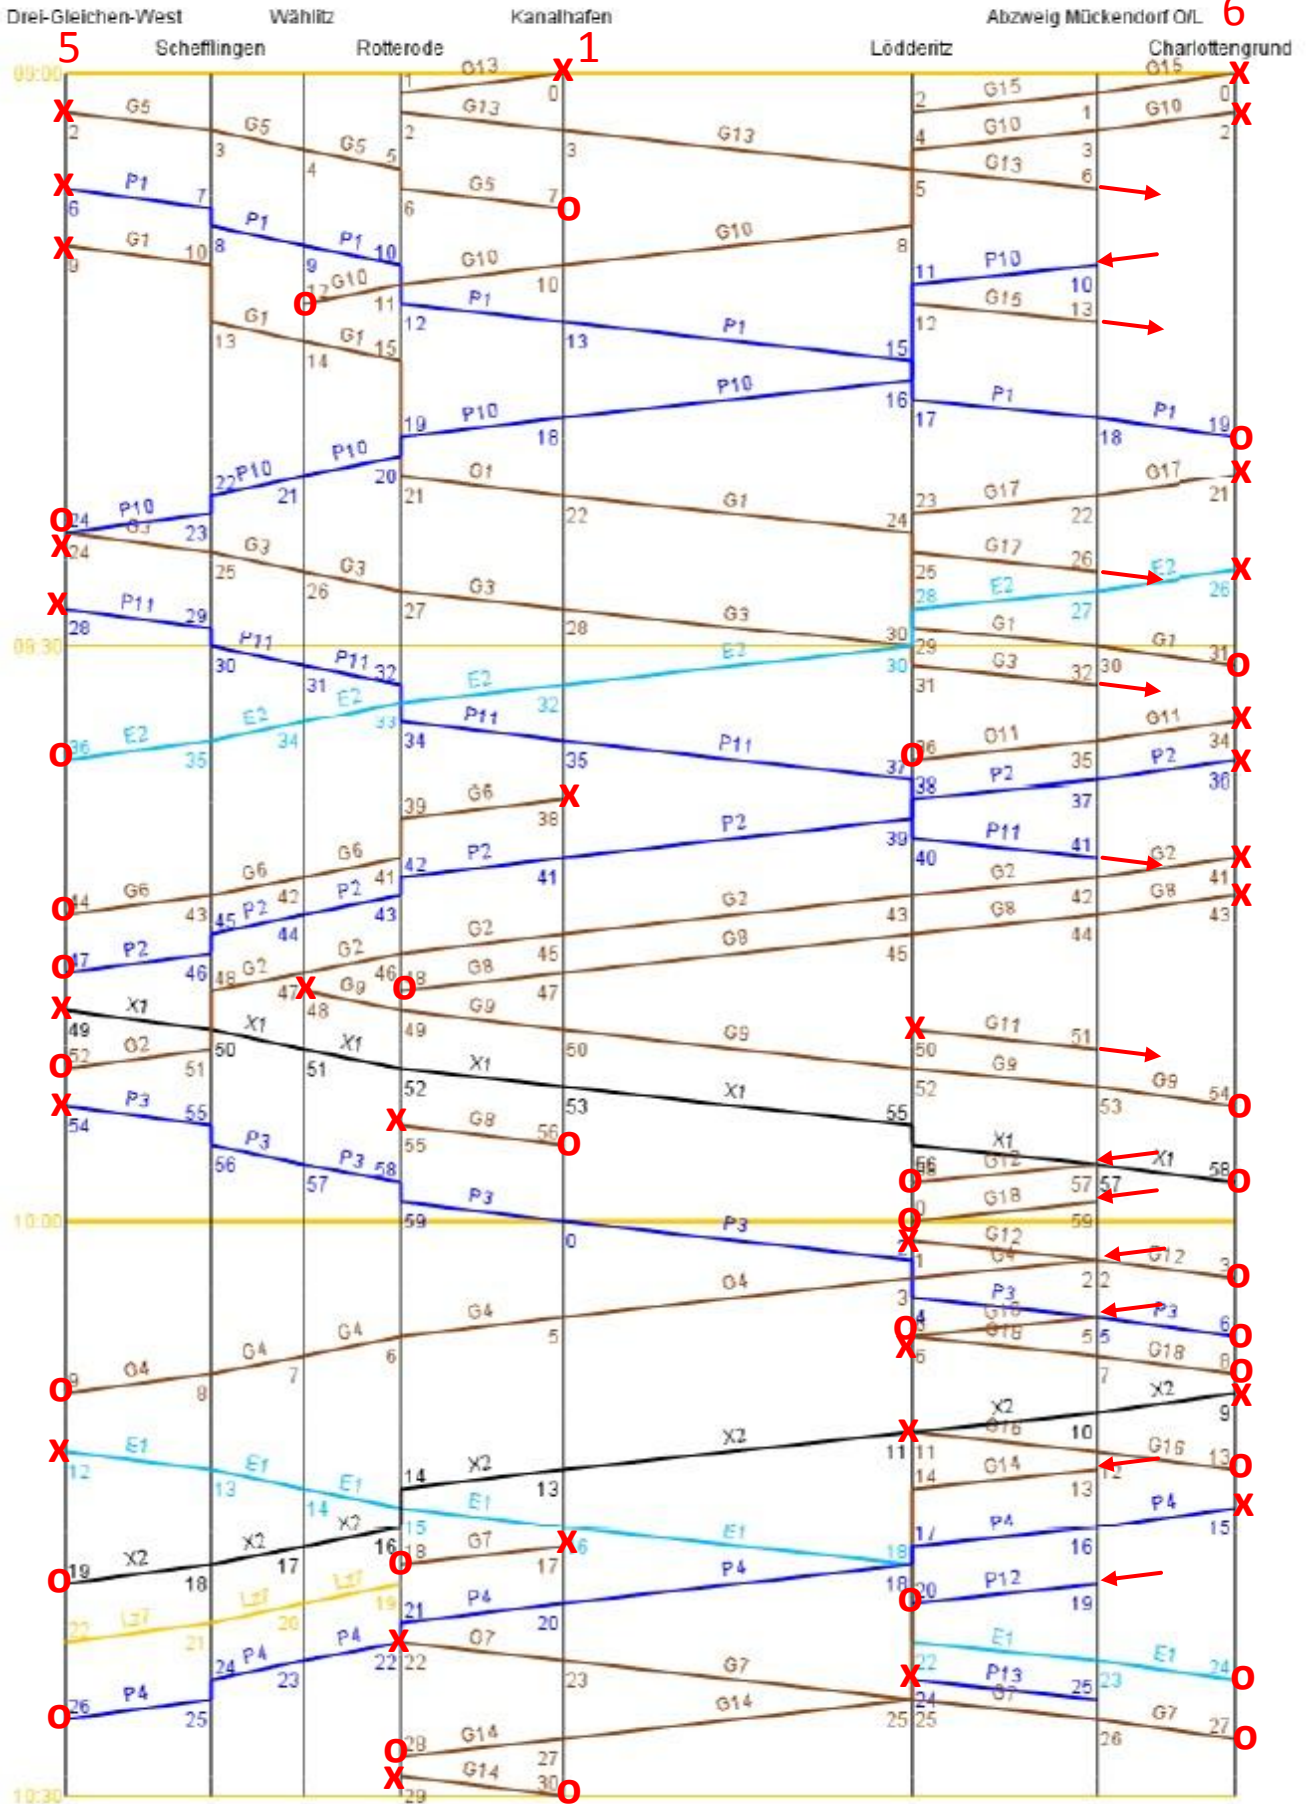

Bildfahrplan Strecke Drei-Gleichen-West - Charlottengrund

Bildfahrplan Strecke Abzweig Mückendorf O/L - Bischofsheim

Abzweig Mückendorf O/L

Anst/Ton

Nieder Ramstadt-Traisa

Bischofsheim

2

Bildfahrplan Strecke Nieder Ramstadt-Traisa - Nordhalben

Nieder Ramstadt-Traisa

Laufenbach

Nordhalben